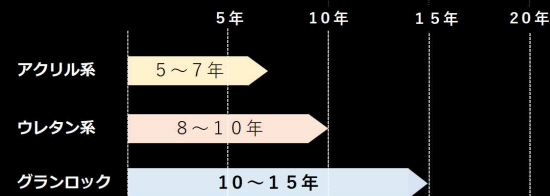

■ヘーベルパワーボードデザインラインナップ

ベースパネル

アクセントパネル 外壁面積50㎡まで

■施工事例

■ヘーベルパワーボード純正塗料

グランロック

高耐候・アクリルシリコン系

■グランロックの特色

- ①パワーボードに最適な花崗岩調意匠
- ②特徴ある2層の塗膜構成、施工効率性をアップ
- ③時代の求める長期耐久性を可能に

メンテナンスサイクル比較

※グランロックは花崗岩調の塗料です。単色の塗装が希望の場合は、同等の性能の「サンシルキー(アクリルシリコン系)」を選択することもできます。