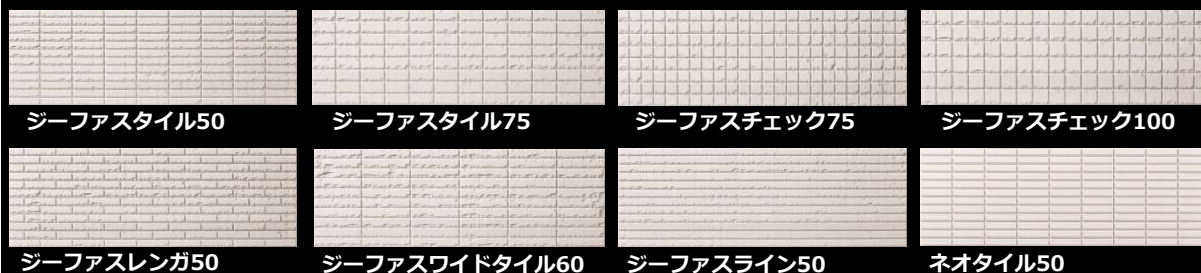

■ヘーベルパワーボードデザインラインナップ

ベースパネル

アクセントパネル 外壁面積50㎡まで

■施工事例

■ヘーベルパワーボード純正塗料

グランロック

高耐候・アクリルシリコン系

■グランロックの特色

- ①パワーボードに最適な花崗岩調意匠
- ②特徴ある2層の塗膜構成、施工効率性をアップ
- ③時代の求める長期耐久性を可能に

メンテナンスサイクル比較

※グランロックは花崗岩調の塗料です。単色の塗装が希望の場合は、同等の性能の「サンシルキー(アクリルシリコン系)」を選択することもできます。